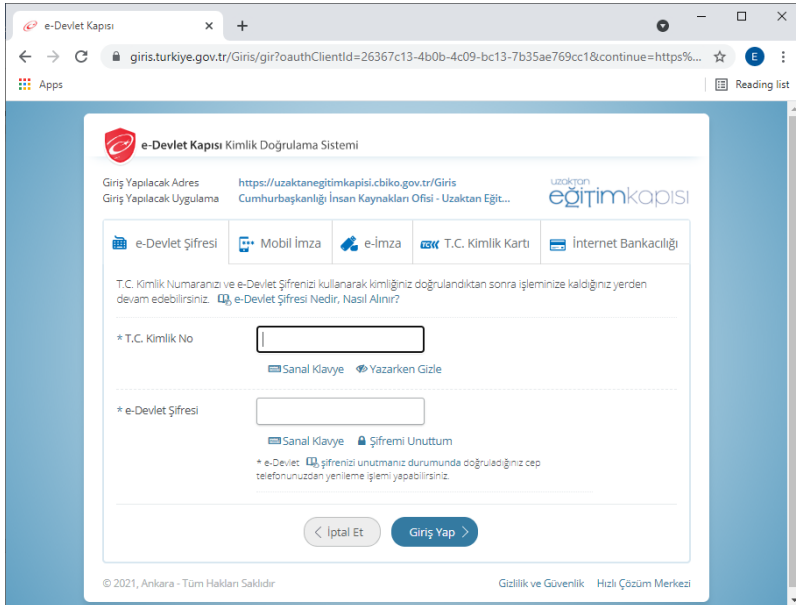

UZAKTAN EĞİTİM KAPISI KULLANIMI

1

Uzaktan Eğitim Kapısına

<https://uzaktanegitimkapisi.cbiko.gov.tr/Giris?return=/> adresinden bağlanabilirsiniz.

Web sayfası ilk açıldığında karşınıza bir duyuru metni çıkacaktır. Duyuru kendi kendine birkaç saniye içinde kapanacaktır. İsterseniz sağ üst köşedeki çarpıdan kapatabilirsiniz.

2

Uzaktan Eğitim Kapısına **e-Devlet** ile giriş yapılmaktadır. Bağlantıya tıkladığınızda karşınıza **e-Devlet Kapısı Kimlik Doğrulama Sistemi** çıkacaktır.

3

e-Devlet Kapısı Kimlik Doğrulama Sistemi

panelinden tercih ettiğiniz e-Devlet'e giriş yöntemi seçip Uzaktan Eğitim Kapısına devam edebilirsiniz.