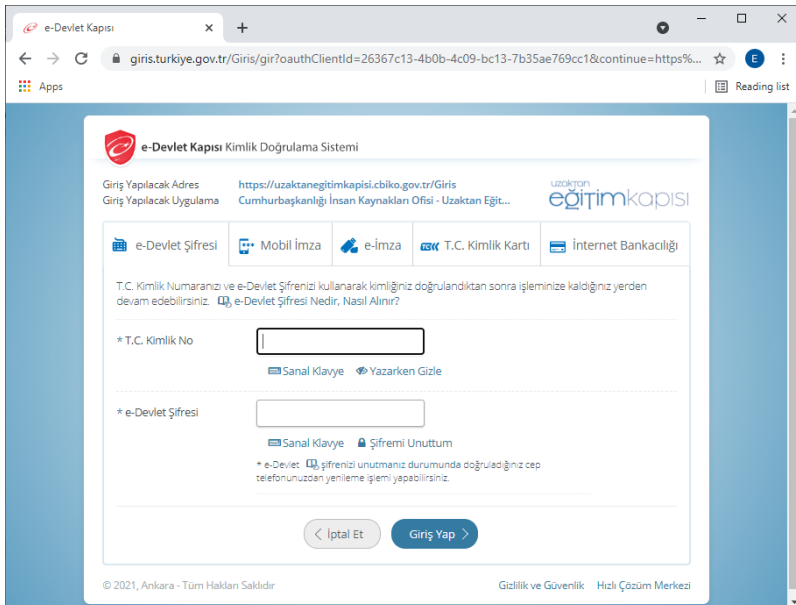

## Uzaktan Eğitim Kapısına

<https://uzaktanegitimkapisi.cbiko.gov.tr/Giris?return=/> adresinden bağlanabilirsiniz.

Web sayfası ilk açıldığında karşınıza bir duyuru metni çıkacaktır. Duyuru kendi kendine birkaç saniye içinde kapanacaktır. İsterseniz sağ üst köşedeki çarpıdan kapatabilirsiniz.

2

Uzaktan Eğitim Kapısına **e-Devlet** ile giriş yapılmaktadır. Bağlantıya tıkladığınızda karşınıza **e-Devlet Kapısı Kimlik Doğrulama Sistemi** çıkacaktır.

3

**e-Devlet Kapısı Kimlik Doğrulama Sistemi** panelinden tercih ettiğiniz e-Devlet'e giriş yöntemi seçip Uzaktan Eğitim Kapısına devam edebilirsiniz.