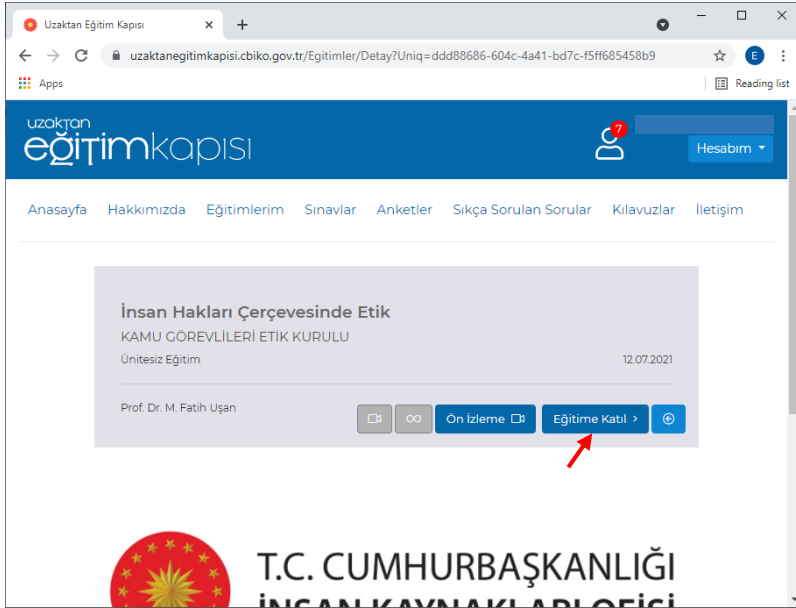

8

Seçtiğiniz eğitimin web sayfası açıldığında "Eğitime Katıl" butonuna tıklayarak eğitime başlayabilirsiniz.

Tüm ODTÜ akademik ve idari personelinin Uzaktan Eğitim Kapısına kaydı yapılmıştır. Bağlantı ile ilgili herhangi bir sorun yaşarsanız lütfen 7137 numaralı telefondan veya pdbegt@metu.edu.tr Eğitim Koordinatörlüğü ile iletişime geçiniz.