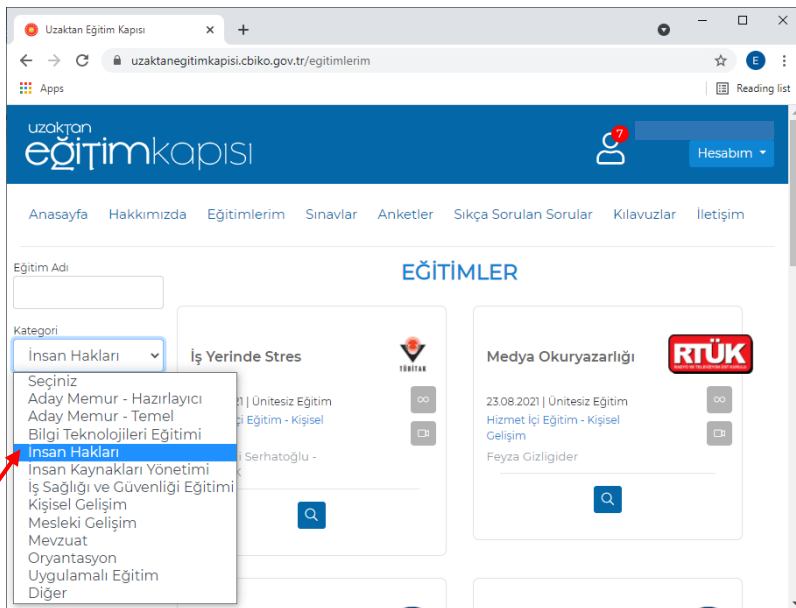

İnsan Hakları ile ilgili eğitim konularına ulaşmak için soldaki menüden filtreleme yapmanız gerekecektir. Bunun için **Kategori** menüsünden “İnsan Hakları” seçeneğini seçip, alttaki “Filtreleme” butonuna basmanız yerlidir.