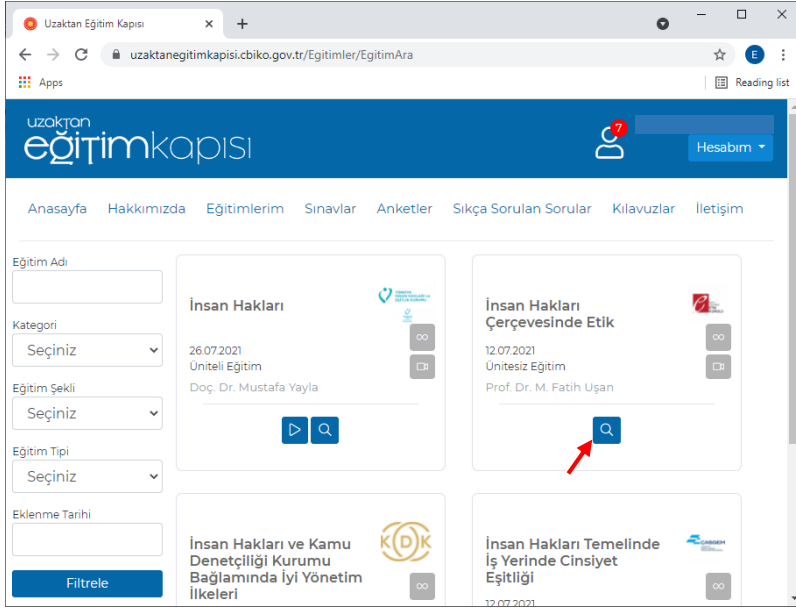

2

Uzaktan Eğitim Kapısına **e-Devlet** ile giriş yapılmaktadır. Bağlantıya tıkladığınızda karşınıza **e-Devlet Kapısı Kimlik Doğrulama Sistemi** çıkacaktır.

3

**e-Devlet Kapısı Kimlik Doğrulama Sistemi** panelinden tercih ettiğiniz e-Devlet'e giriş yöntemi seçip Uzaktan Eğitim Kapısına devam edebilirsiniz.

5

“Eğitimlerim” web sayfasında Uzaktan Eğitim Kapsisinde yer alan ve tüm kamu görevlerine sunulan eğitimler yer almaktadır.

6

**İnsan Hakları** ile ilgili eğitim konularına ulaşmak için soldaki menüden filtreleme yapmanız gerekecektir. Bunun için **Kategori** menüsünden “İnsan Hakları” seçeneğini seçip, alttaki “Filtreleme” butonuna basmanız yerlidir.

7

Filtreleme gerçekleştikten sonra karşınıza İnsan Hakları konulu eğitimler çıkacaktır. İstedığınız sıralamada eğitimlere katılabiliyorsunuz. Eğitimin web sayfası için altta yer alan Detaylar butonuna tıklamanız gerekmektedir.