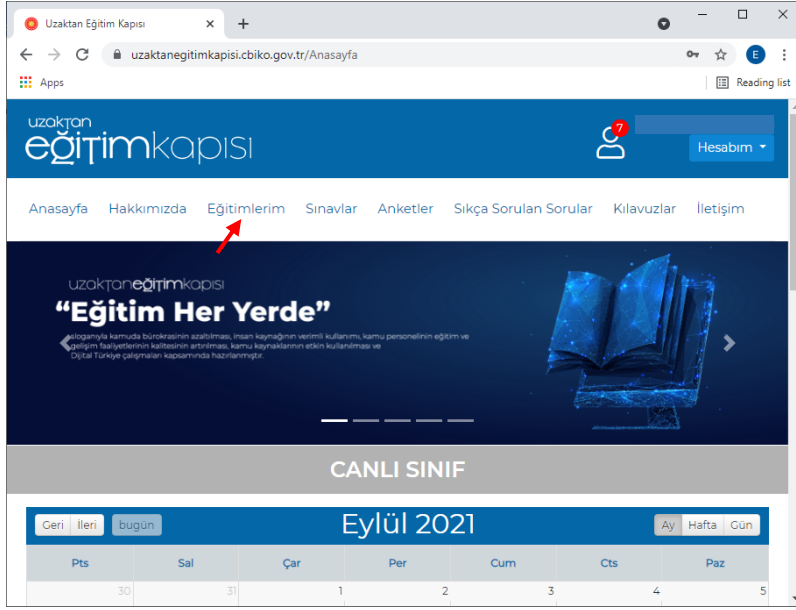

4

Uzaktan Eğitim Kapsi web sayfası açıldığında “Eğitimlerim” linkine tıklamanız gerekmektedir.

Tüm ODTÜ akademik ve idari personelinin Uzaktan Eğitim Kapsisine kaydı yapılmıştır. **Bağlantı ile ilgili herhangi bir sorun yaşarsanız lütfen 7137 numaralı telefondan veya pdbeft@metu.edu.tr Eğitim Koordinatörlüğü ile iletişime geçiniz.**

5